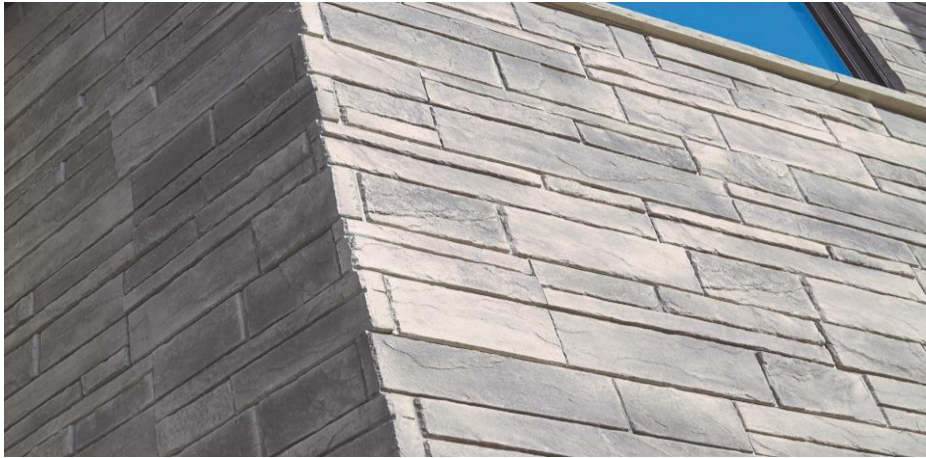

HORIZON

SPECIFICATIONS TECHNIQUES

La collection Horizon crée un effet en soi par un système fluide de pierres qui s'adapte aux tendances actuelles

HORIZON - Noir BASALTO

HORIZON - Gris GRIO

HORIZON - Gris CARBO

PANNEAUX DE PIERRE VISSÉS BEONSTONE - CLASSIC

Hauteur	12 pouces	30,48 cm
Longueur	24 pouces	60,96 cm
Épaisseur nominale	2,125 pouces	5,08 cm
Poids par unité	21,25 livres	9,53 kg
Surface par unité	2 pieds carrés	0,186 mètre carré
BOÎTE		
Hauteur	14,375 pouces	35,56 cm
Longueur	26,875 pouces	66,04 cm
Épaisseur	8 pouces	20,32 cm
Poids par boîte	63,75 livres	27,22 kg
Surface par boîte	6 pieds carrés	0,557 mètre carré
PALETTE		
Hauteur	34 pouces	86,36 cm
Longueur	47 pouces	119,38 cm
Largeur	48 pouces	121,92 cm
Poids par palette	1275 livres	578,33 kg
Surface par palette	120 pieds carrés	11,15 mètres carrés
Panneaux par palette	60 panneaux	-